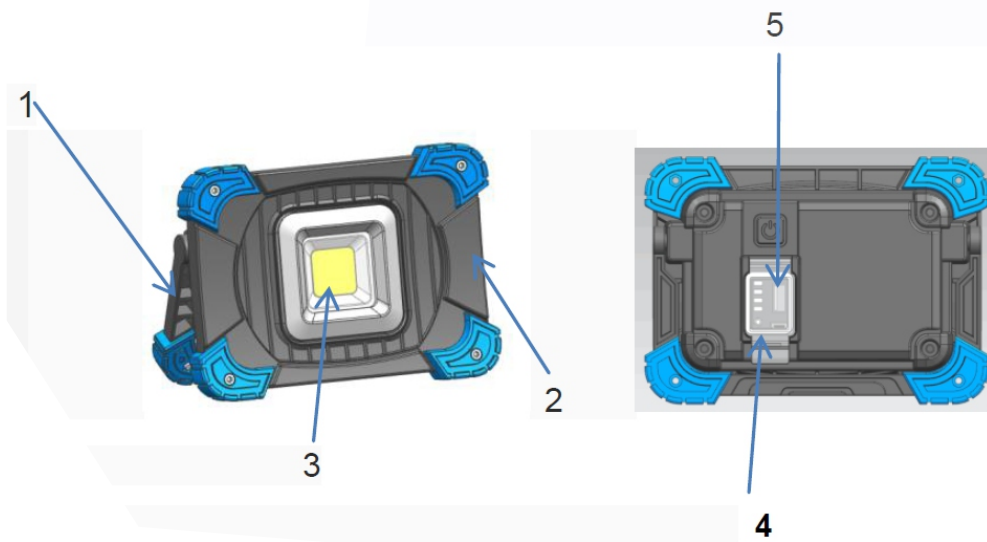

Date tehnice

Cod	Parametri electrici	Putere	Lumeni	Suprafață iluminare	Greutate
805610	5VDC 2A	10W	1100LM	11cm ²	0.65kg
805620	5VDC 2A	20W	2200LM	21cm ²	0.88kg

Instrucțiuni de încărcare

Nu lăsați lampa la încărcat pentru mai mult de 6 ore.

Încărcarea se va realiza întotdeauna în spații închise pentru a preveni pătrunderea apei în interiorul lămpii.

Dimensiuni

Componente

Componente:

1. Mâner
2. Corp proiector
3. Lampă
4. Port încărcare
5. Ieșire USB