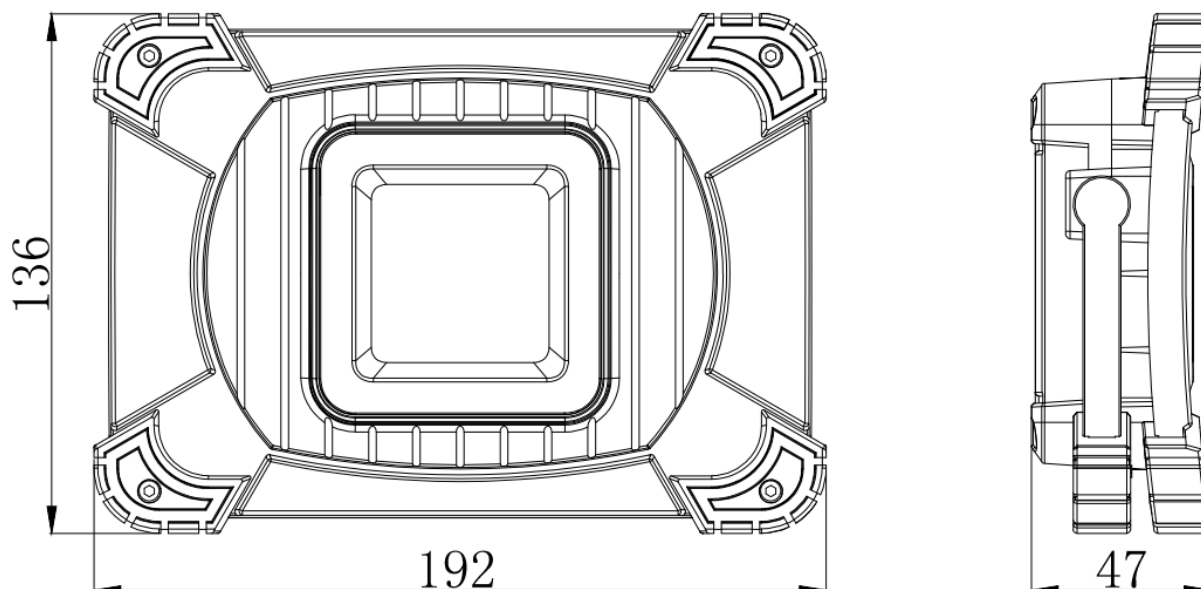

Date tehnice

Cod	Parametri electrici	Putere	Lumeni	Suprafață iluminare	Greutate
805610	5VDC 2A	10W	1100LM	11cm ²	0.65kg
805620	5VDC 2A	20W	2200LM	21cm ²	0.88kg

Instrucțiuni de încărcare

Nu lăsați lampa la încărcat pentru mai mult de 6 ore.

Încărcarea se va realiza întotdeauna în spații închise pentru a preveni pătrunderea apei în interiorul lămpii.

Dimensiuni

Componente

Componente:

1. Mâner
2. Corp proiector
3. Lampă
4. Port încărcare
5. Ieșire USB