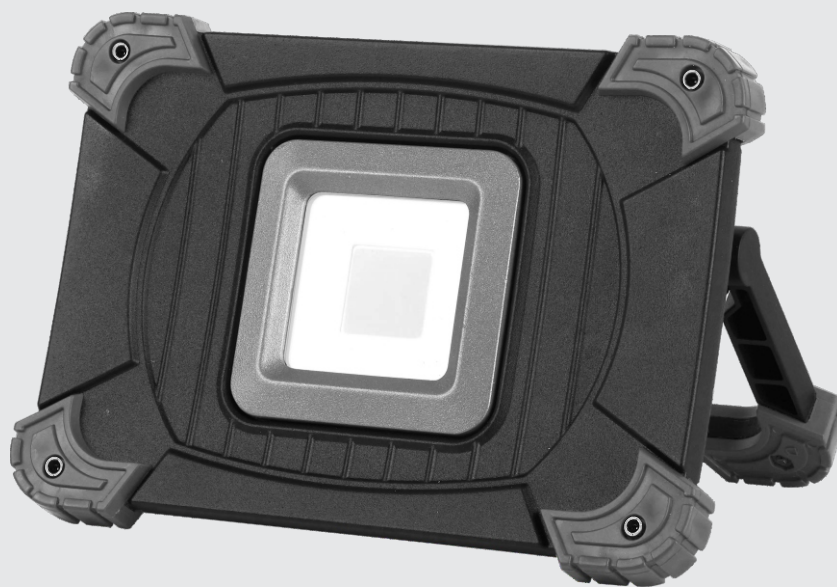

PROIECTOR LED REÎNCĂRCABIL

LUMY10R, LUMY20R

Cod: 805610, 805620

ATENȚIE:

Citiți cu atenție
instrucțiunile de
utilizare înainte
de a utiliza
echipamentul
pentru prima
dată. Păstrați
acest manual
pentru referințe
ulterioare.

Date tehnice

Cod	Parametri electrici	Putere	Lumeni	Suprafață iluminare	Greutate
805610	5VDC 2A	10W	1100LM	11cm ²	0.65kg
805620	5VDC 2A	20W	2200LM	21cm ²	0.88kg

Instrucțiuni de încărcare

Nu lăsați lampa la încărcat pentru mai mult de 6 ore.

Încărcarea se va realiza întotdeauna în spații închise pentru a preveni pătrunderea apei în interiorul lămpii.

Dimensiuni

Componente

Componente:

1. Mâner
2. Corp proiector
3. Lampă
4. Port încărcare
5. Ieșire USB